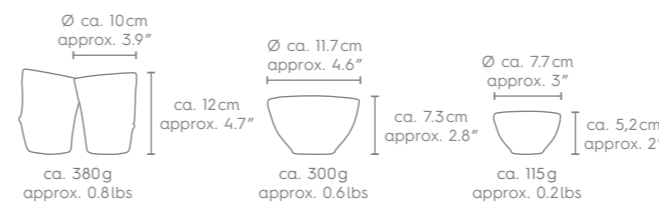

SIZE & WEIGHT