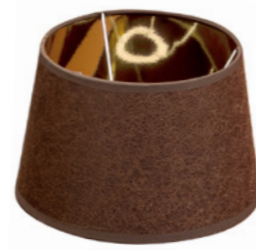

False leather shade
321470650E2 ↓ 14 cm Ø 20 cm
321480810V2 ↓ 16 cm Ø 25 cm
321490930A2 ↓ 18 cm Ø 30 cm
3215001310A1 ↓ 23 cm Ø 40 cm
3215101550P1 ↓ 25 cm Ø 45 cm