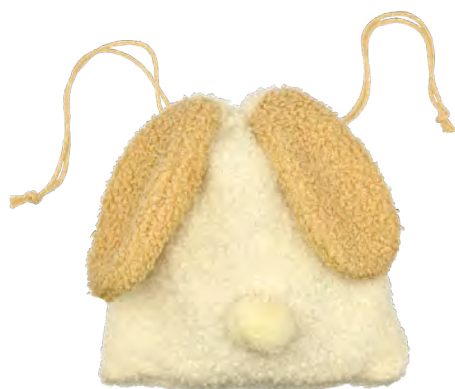

Stoff Säckchen mit Hasenohren
Fabric bag with rabbit ears

4327013-38 naturweiß *natural white* 15x2x17cm
4327012-38 13x2x13cm